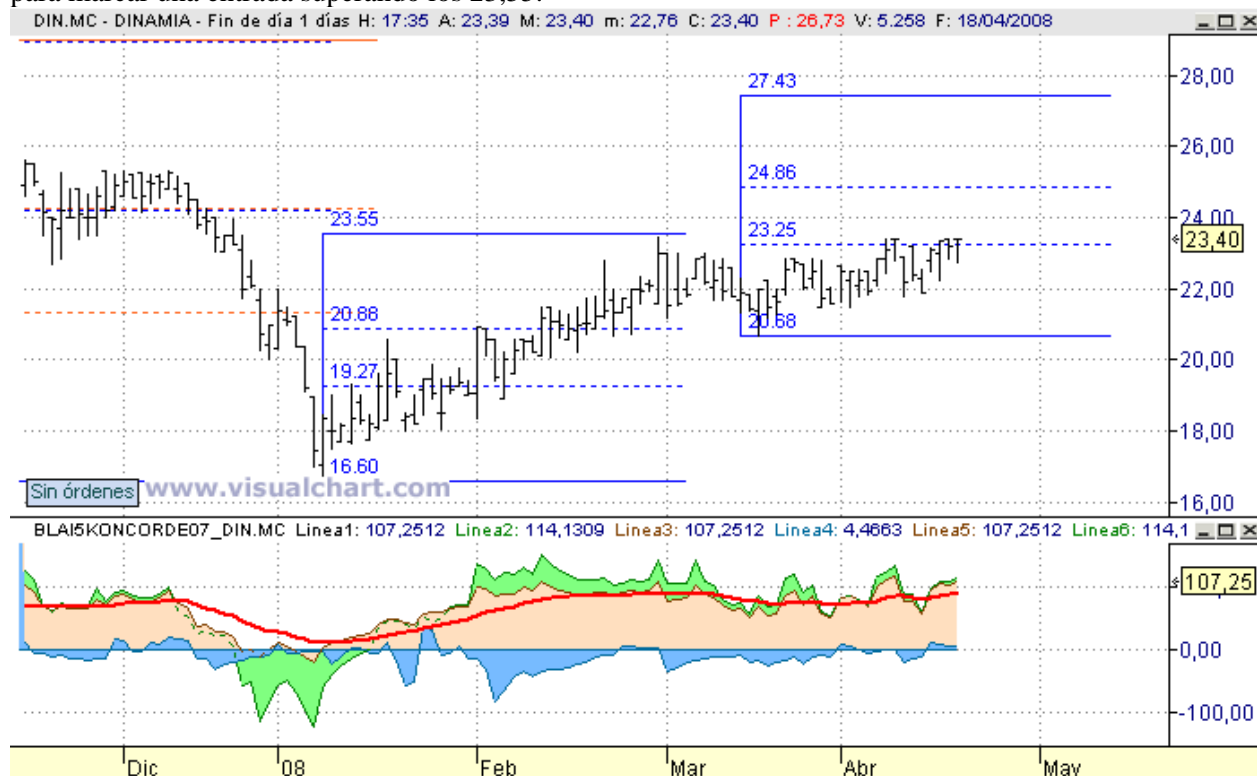

Visítalo en: <http://www.labolsa.com/foro/mensajes/1208717121/>

## DIN, gráfico bonito.....

- [BALGORZA] -  
- 20:45 20/abr/2008

para marcar una entrada superando los 23,55.

Saludos y suerte